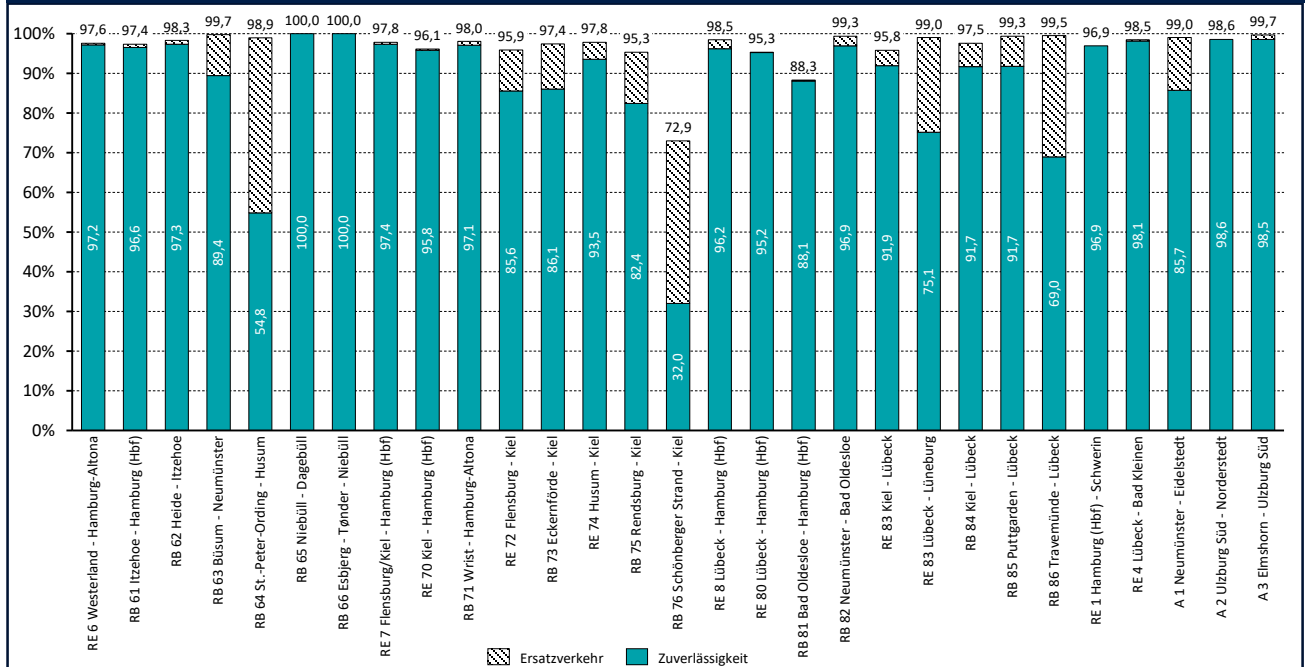

Zuverlässigkeit des SPNV 2022

Zuverlässigkeit im Jahresvergleich

Zuverlässigkeit nach Linien Oktober 2022

Ausfallursachen im Gesamtnetz Schleswig-Holstein 2022