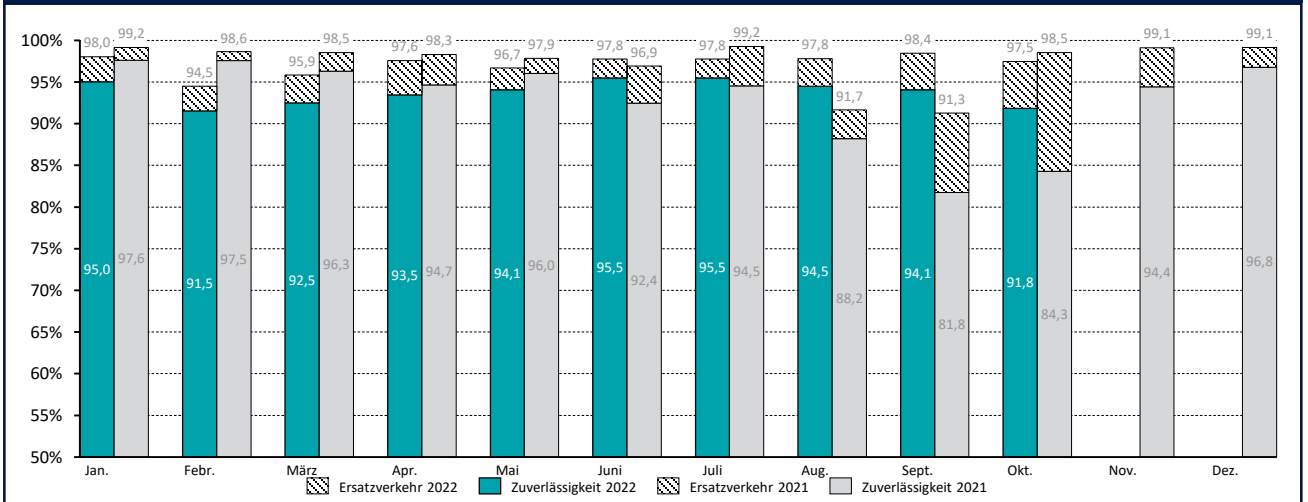

Zuverlässigkeit des SPNV 2022

Zuverlässigkeit im Jahresvergleich

Zuverlässigkeit nach Linien Oktober 2022

Ausfallursachen im Gesamtnetz Schleswig-Holstein 2022