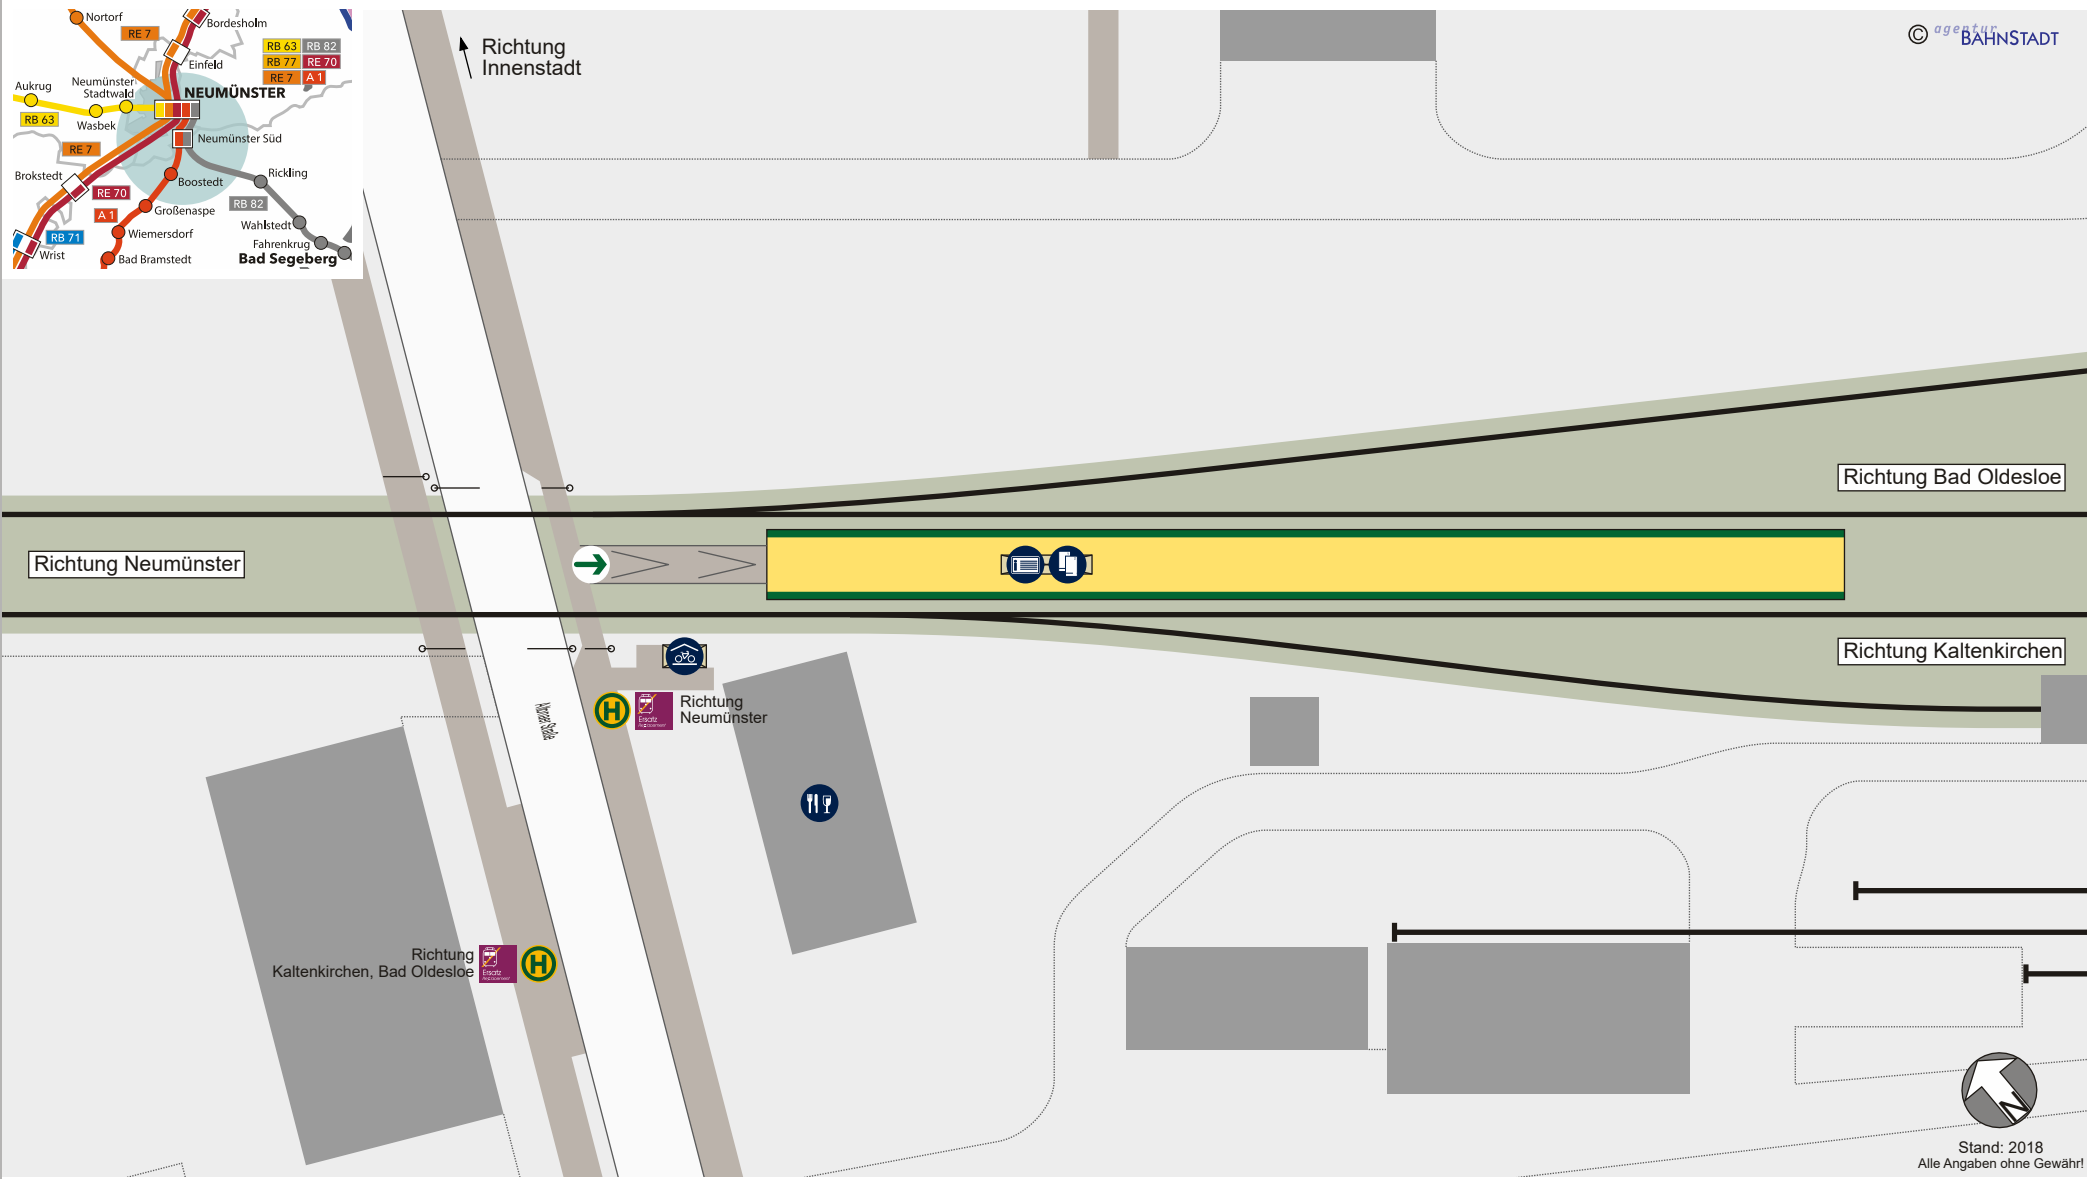

© ageas BAHNSTADT

Stand: 2018
Alle Angaben ohne Gewähr!

Barrierefreiheit:

Verkehrende Züge RB 82 barrierefrei zugänglich
AKN überwiegend barrierefrei

Ausstattung:

Verkehrsverknüpfung:

Zugang barrierefrei nicht barrierefrei