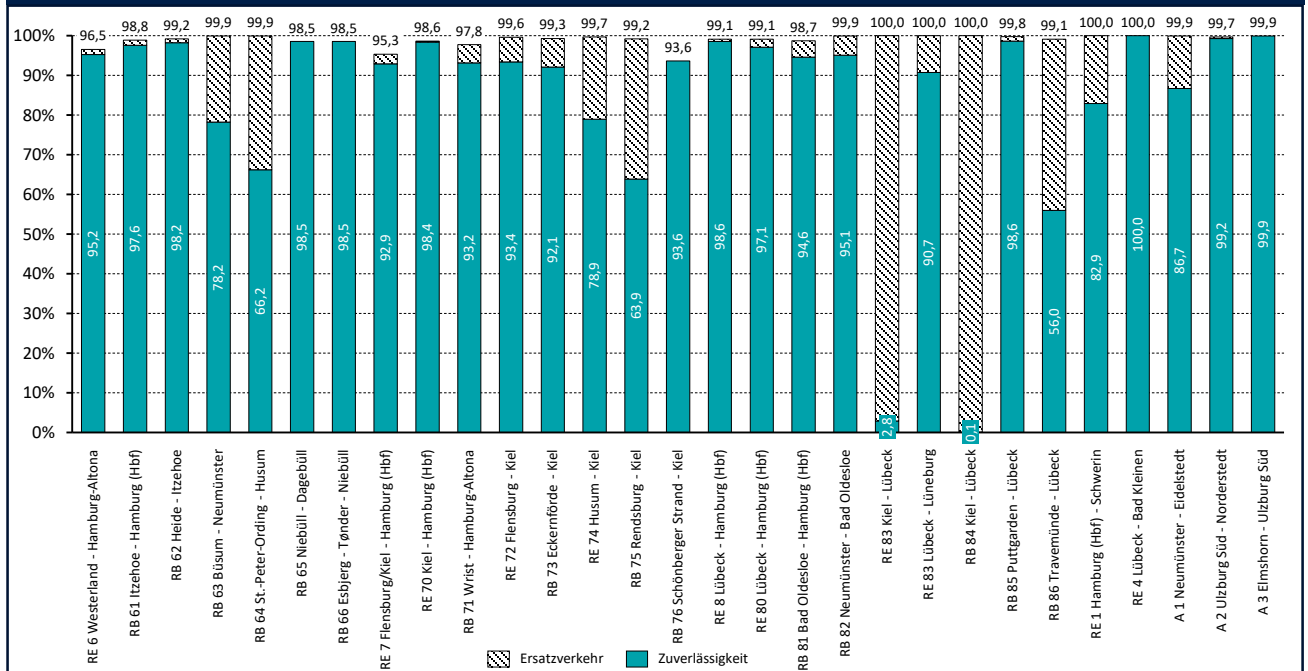

Zuverlässigkeit des SPNV 2021

Zuverlässigkeit im Jahresvergleich

Zuverlässigkeit nach Linien Oktober 2021

Ausfallursachen im Gesamtnetz Schleswig-Holstein 2021