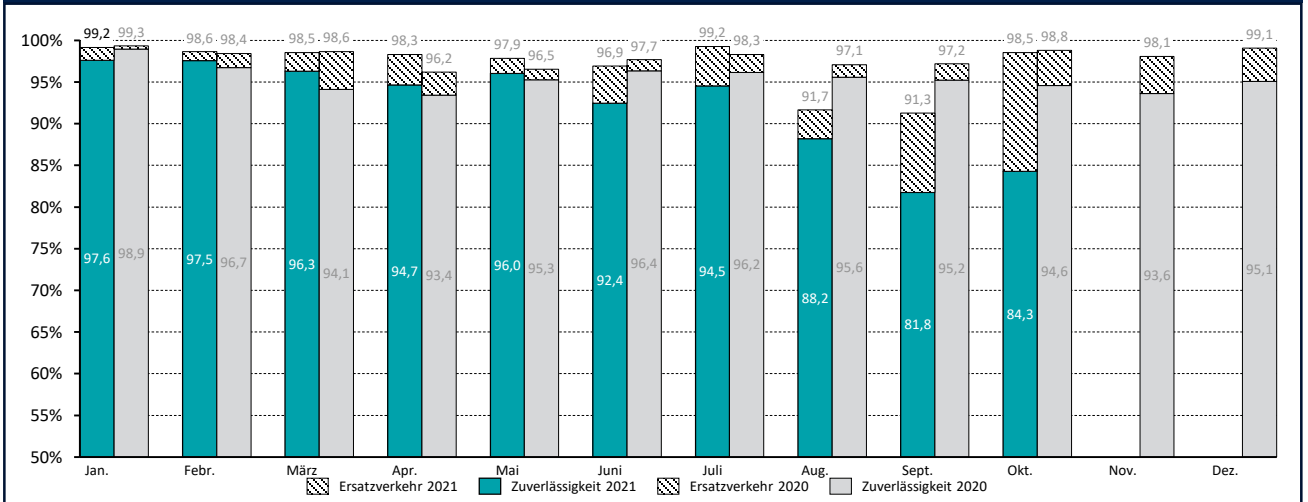

Zuverlässigkeit des SPNV 2021

Zuverlässigkeit im Jahresvergleich

Zuverlässigkeit nach Linien Oktober 2021

Ausfallursachen im Gesamtnetz Schleswig-Holstein 2021