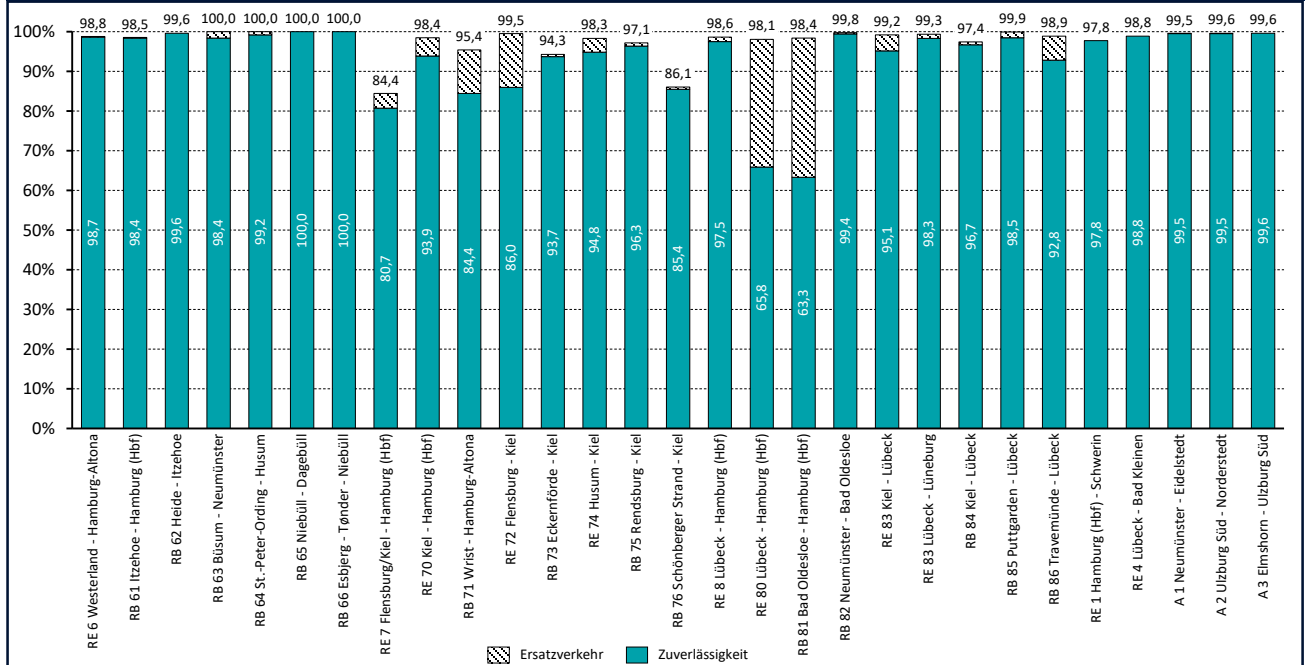

Zuverlässigkeit des SPNV 2021

Zuverlässigkeit im Jahresvergleich

Zuverlässigkeit nach Linien Juni 2021

Ausfallursachen im Gesamtnetz Schleswig-Holstein 2021