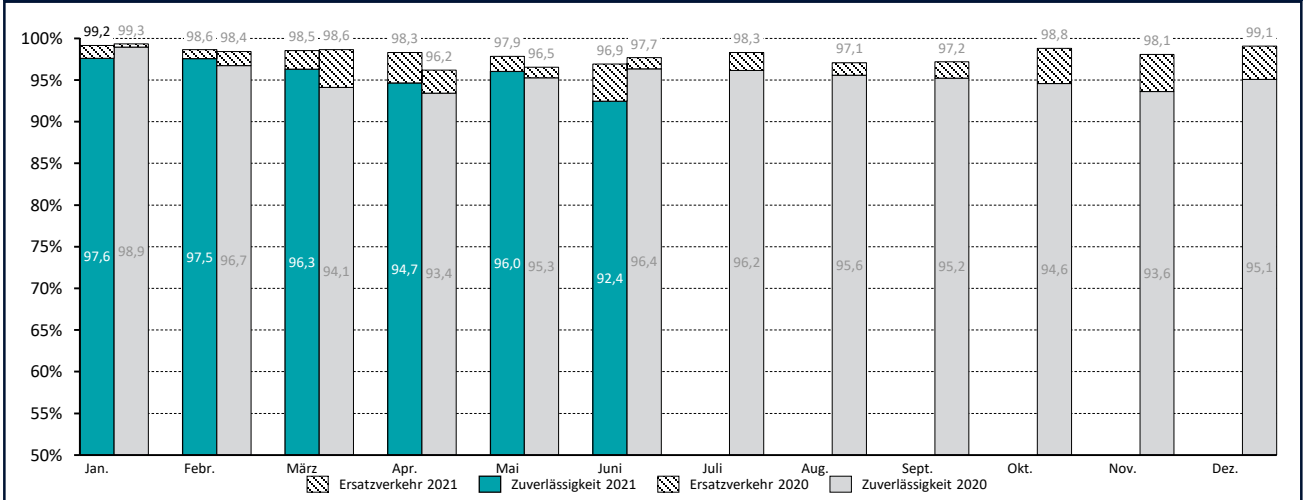

Zuverlässigkeit des SPNV 2021

Zuverlässigkeit im Jahresvergleich

Zuverlässigkeit nach Linien Juni 2021

Ausfallursachen im Gesamtnetz Schleswig-Holstein 2021