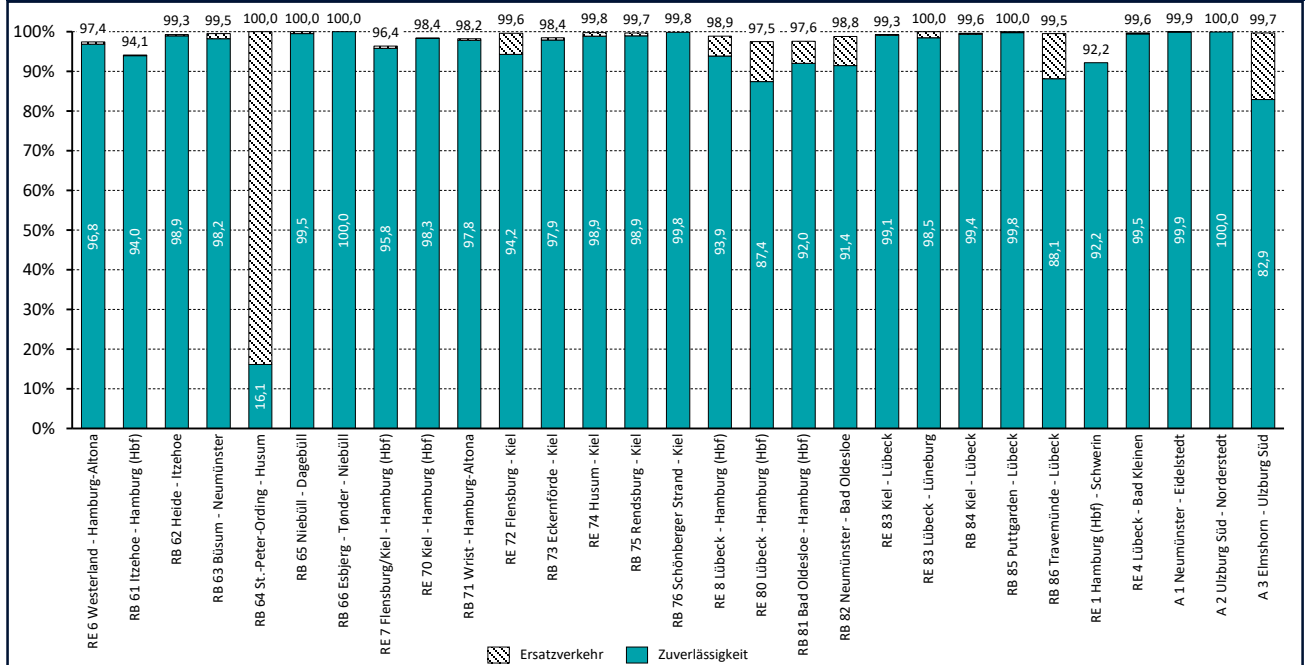

# Zuverlässigkeit des SPNV 2021

## Zuverlässigkeit im Jahresvergleich

## Zuverlässigkeit nach Linien April 2021