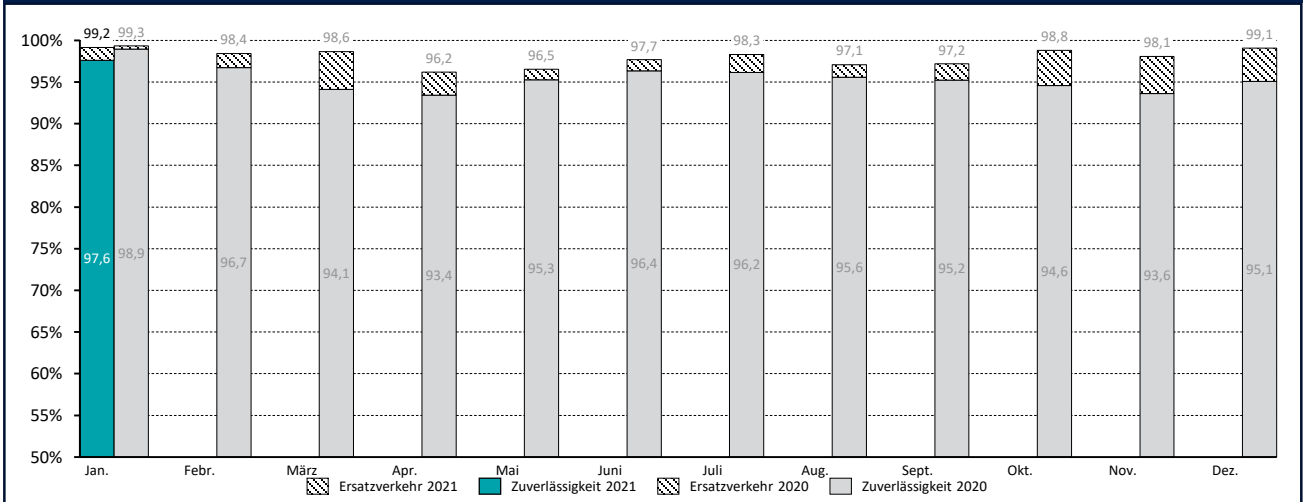

Zuverlässigkeit des SPNV 2021

Zuverlässigkeit im Jahresvergleich

Zuverlässigkeit nach Linien Januar 2021

Ausfallursachen im Gesamtnetz Schleswig-Holstein 2021