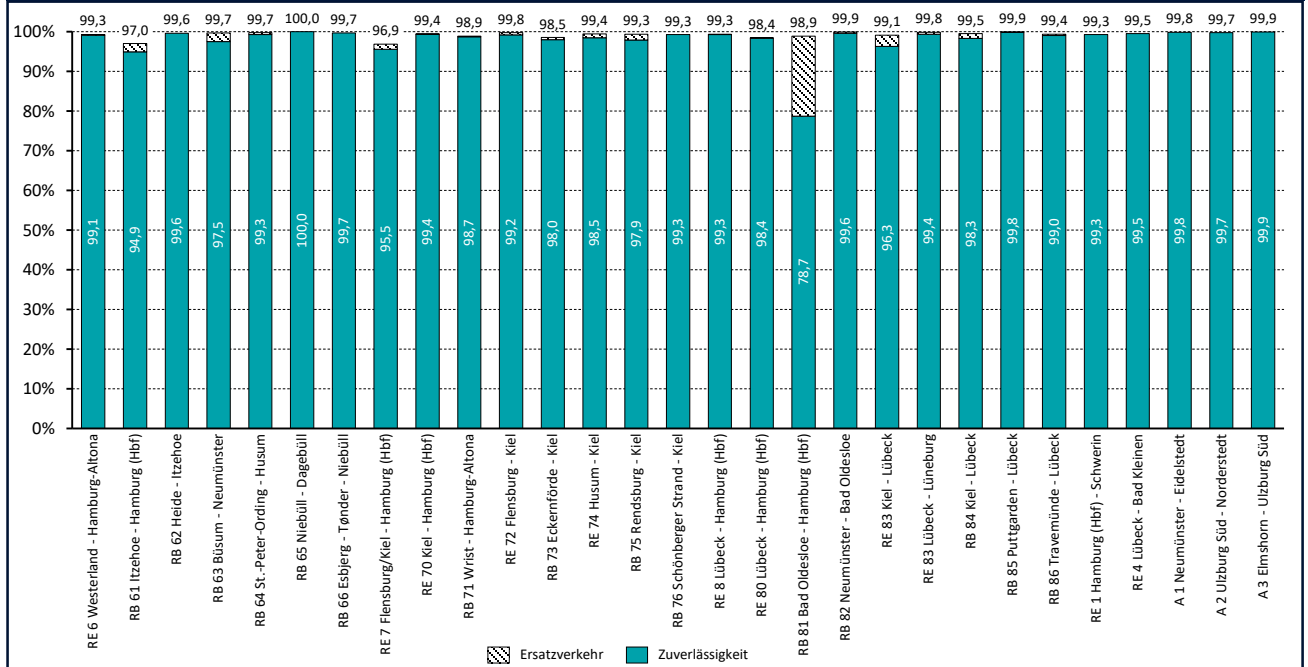

Zuverlässigkeit des SPNV 2021

Zuverlässigkeit im Jahresvergleich

Zuverlässigkeit nach Linien Januar 2021

Ausfallursachen im Gesamtnetz Schleswig-Holstein 2021