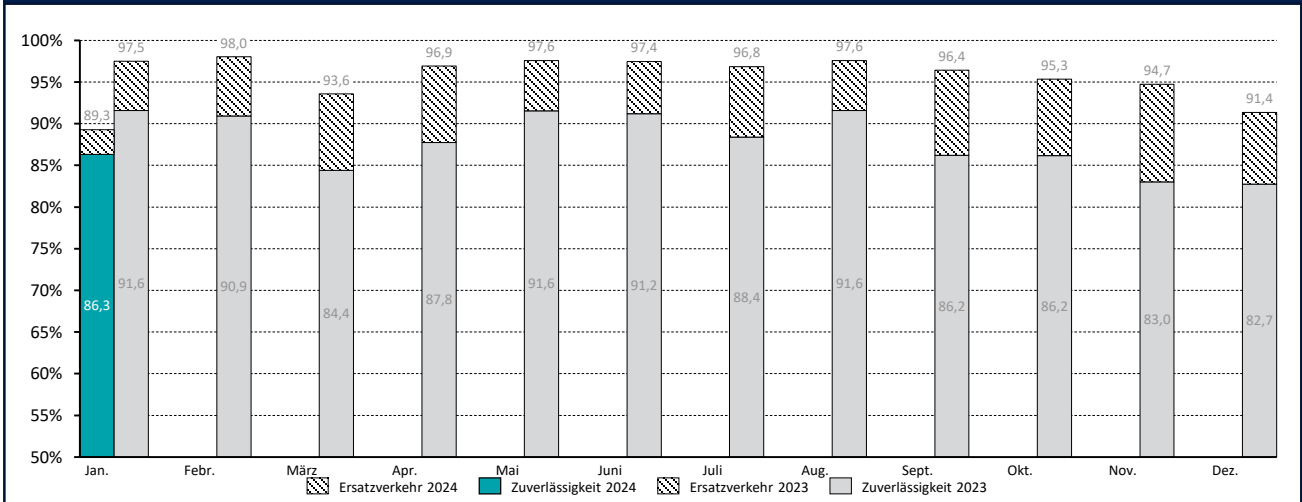

Zuverlässigkeit des SPNV 2024

Zuverlässigkeit im Jahresvergleich

Zuverlässigkeit nach Linien Januar 2024

1) Im Betrachtungszeitraum kein Zugverkehr

Ausfallursachen im Gesamtnetz Schleswig-Holstein 2024