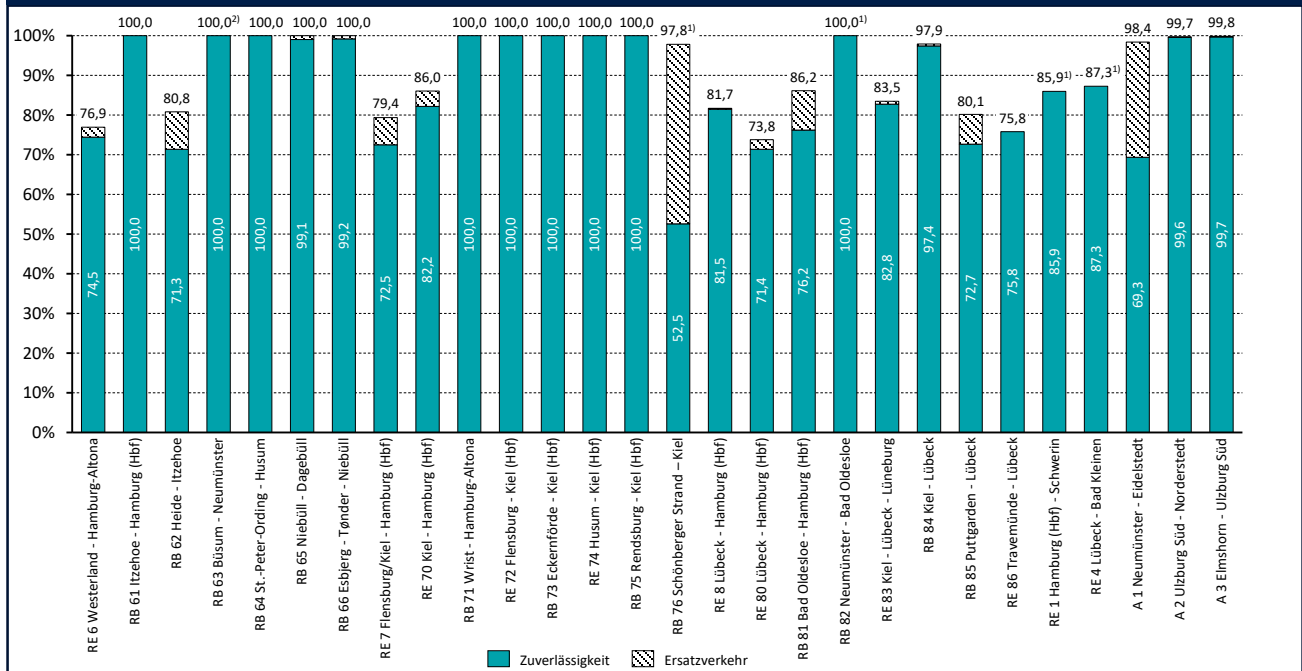

Zuverlässigkeit des SPNV 2024

Zuverlässigkeit im Jahresvergleich

Zuverlässigkeit nach Linien Januar 2024

1) Im Betrachtungszeitraum kein Zugverkehr

Ausfallursachen im Gesamtnetz Schleswig-Holstein 2024